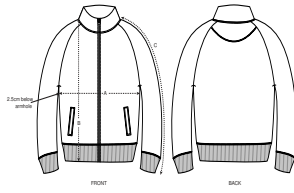

#### Vestibilità media

- Maniche raglan
- Collo alto nel tessuto principale
- Fettuccia spigata sull'interno collo
- Mezzaluna sull'interno collo nel tessuto principale
- Zip centrale in metallo sul davanti
- 2 tasche a filetto sul davanti
- Polsino e girovita lavorati a costine 1x1
- Doppia impuntura sul polsino e girovita

#### Wash Instructions

Lavare insieme a capi di colori simili, non stirare sulla stampa, lavare e stirare al rovescio. Chiudere la zip prima di ogni lavaggio.

SIZES		S	M	L	XL	XXL
A	Half Chest	51.5	54	57	60	63
B	Body Length	70	72	74	76	78
C	Sleeve Length	79	80.5	82	83.5	85